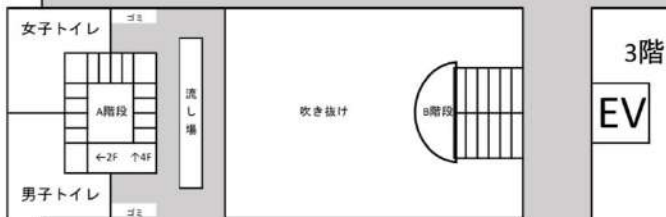

323	324	325	326	327	328	329	331	333	335	338	C階段
文連 加盟 団体 倉庫	第三 文明 研究会	ESS	ボード ゲーム 研究会	マン ガ研 究会	GKU 倉庫	児童文化研究	学生教育研究	劇団時計	美術部	ナ チュ ール	↓2F ↑4F

311	312	313	314	315	316	317	318	319	320	321	322
暗室	写真部	x	TMU close up magic circle	フラッシュ モブサ ルCUBE	茶道 研究会	x	FINAL FLAS H	鉄道 研究会	いき もの! サー クル	文化 部連 合倉 庫	AR会